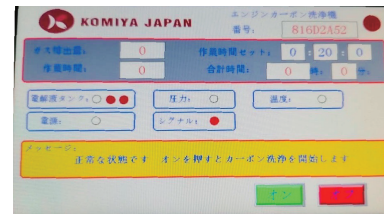

ガス量 1,600!  
洗剤使用可能

タッチパネル日本語対応!

水素ガスエンジンカーボンクリーニングマシン  
CCS 1600S

**327.8万円(税込)**

※別途納品費用がかかります。

モデル番号(型式)	CCS 1600S
AC電圧・要件	220V single・phase 50/60Hz
最大消費出力	3.8KW/h
最大ガス出力	1,600
最大使用圧力	2kg/cm2
最大水消費量	0.8L/h
画面	タッチパネル (日本語・英語切替可能)
重量	128kg
寸法	L600mm*W700mm*H1,050mm